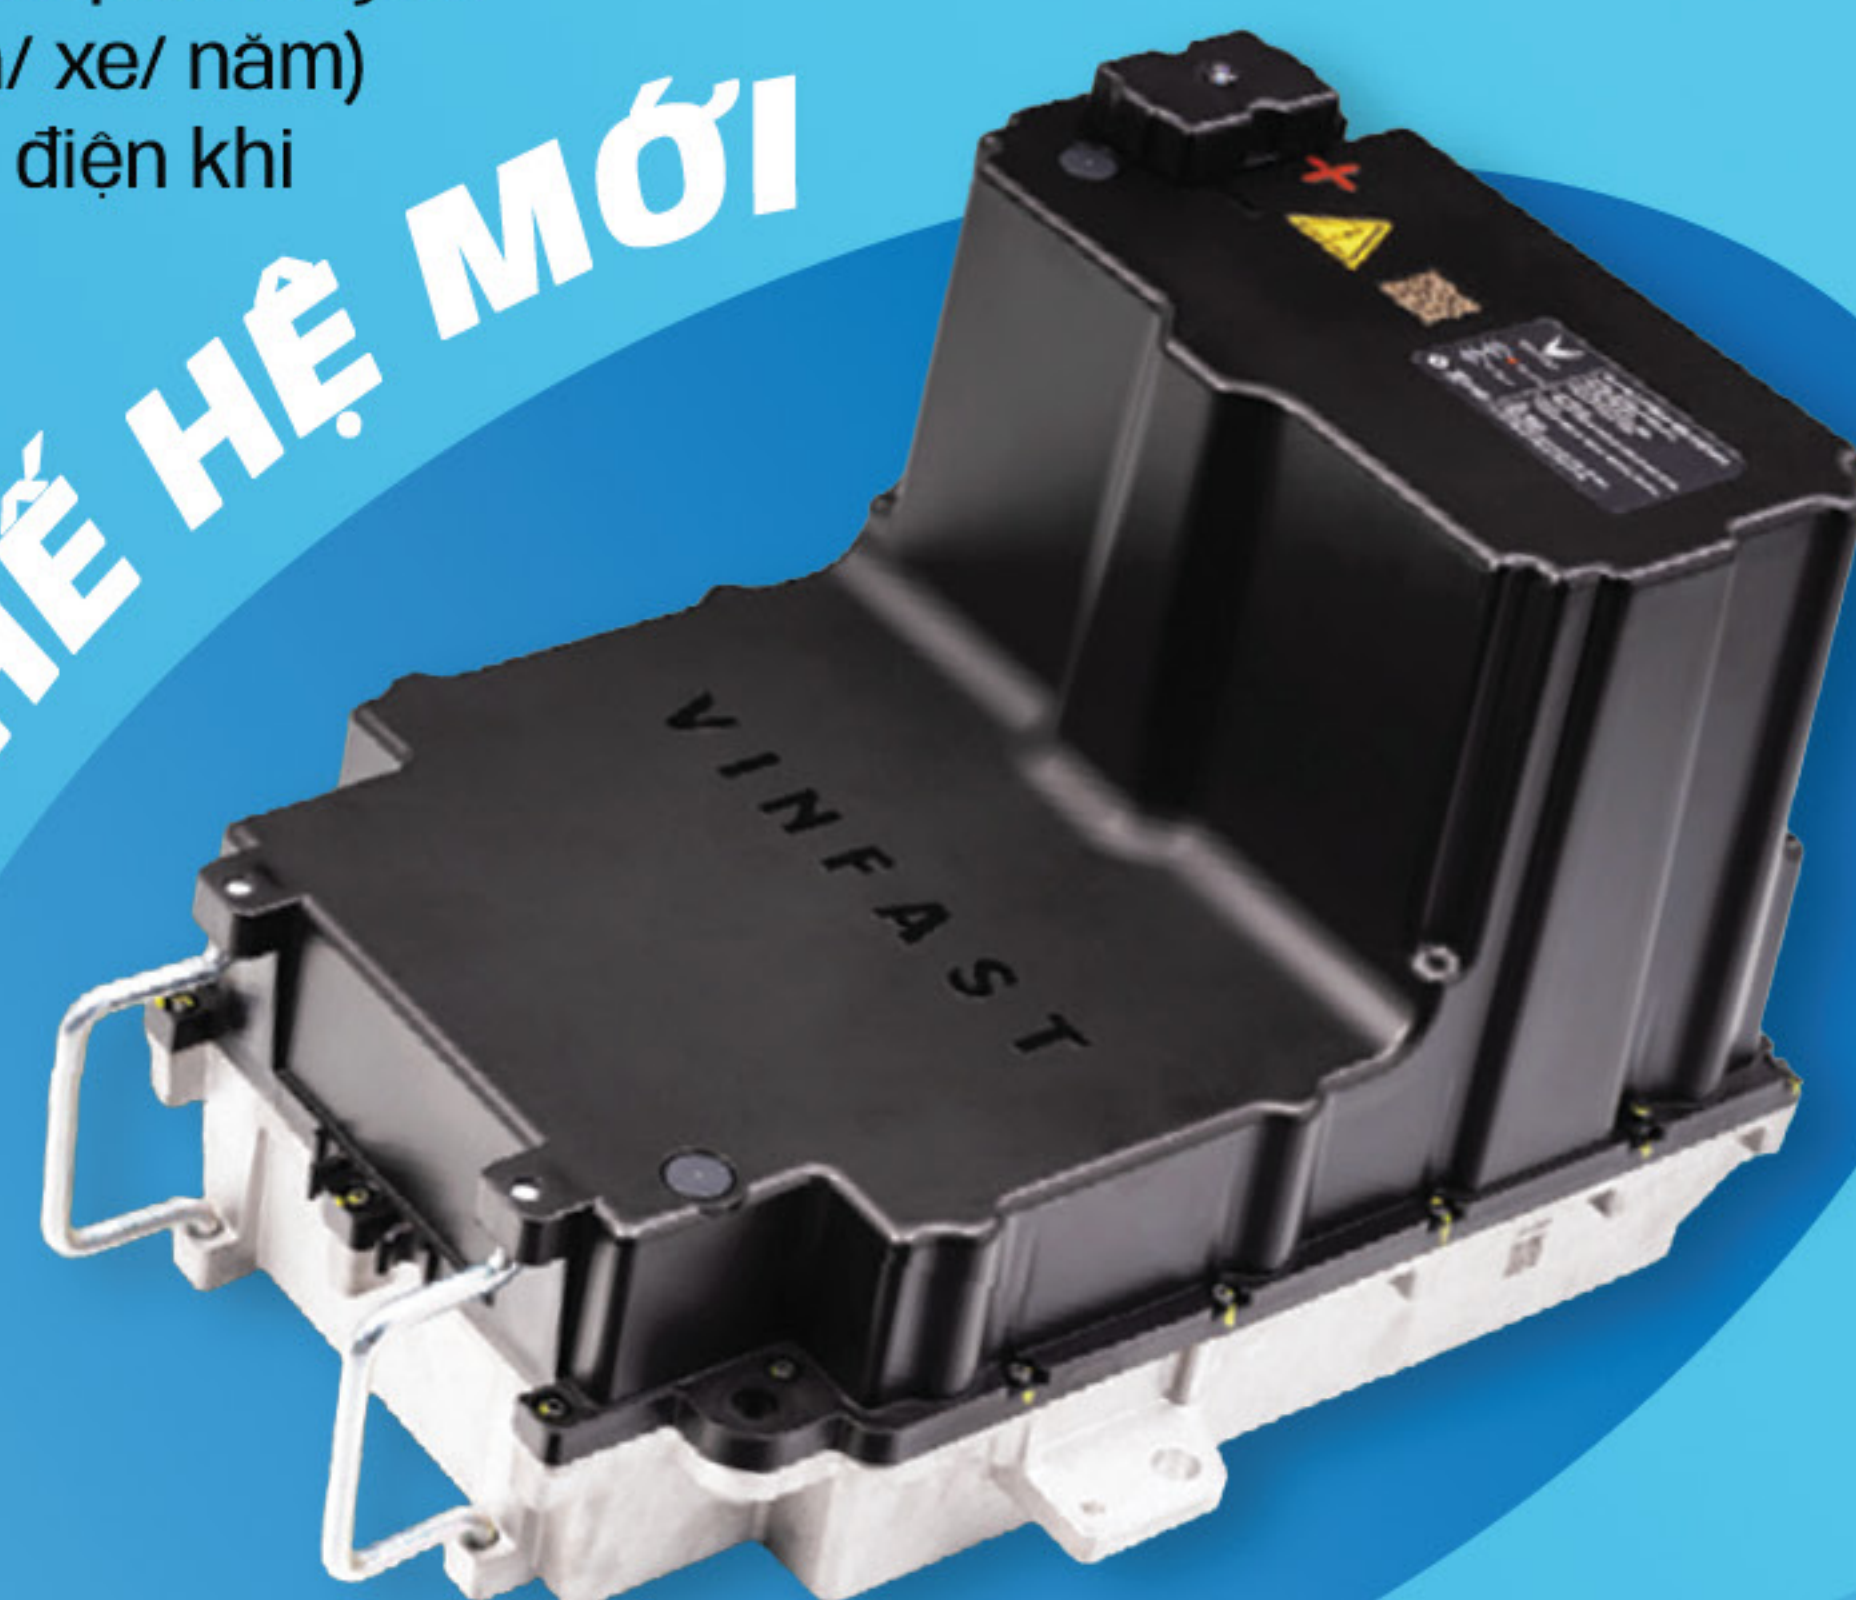

CÔNG NGHỆ PIN BỨT PHÁ

An tâm tận hưởng

Với các xe thuê pin, khách hàng phải đặt cọc cho VinFast 2.000.000 VNĐ/ pin

Nếu trong tháng khách hàng di chuyển hơn số km đã đăng ký thì hệ thống áp dụng mức phí ở gói tương ứng (không mất phí chuyển đổi, không qua 02 lần/ xe/ năm) Cơ chế tự ngắt dòng điện khi sạc đầy 100%

PIN LEP THẾ HỆ MỚI

CHÍNH SÁCH THUÊ PIN

Giá thuê Pin: **150.000** VNĐ/ tháng
cho quãng đường ≤ 500 km

GÓI 1

Giá thuê Pin: **250.000** VNĐ/ tháng
cho quãng đường < 1.000 km

GÓI 2

Giá thuê Pin: **350.000** VNĐ/ tháng
cho quãng đường < 2.000 km

GÓI 3

Giá thuê Pin cố định: **990.000** VNĐ/ tháng
không giới hạn số km

GÓI 4

- Khả năng chống nước của Pin
- Cơ chế tự ngắt dòng điện khi sạc đầy 100%

CHẤT LƯỢNG VƯỢT TRỘI

An toàn tiên tiến

Thể tích cốp mở rộng tới 25L

Hệ thống đèn pha LED Projector nâng cao khả năng chiếu sáng

Tiêu chuẩn chống nước IP67* Ngập nước 0.5 m trong thời gian 30 phút.

CÔNG NGHỆ THÔNG MINH

Kết nối mọi hành trình

Kết nối thông minh tích hợp Esim và ứng dụng VinFast E-Scooter với nhiều tính năng: