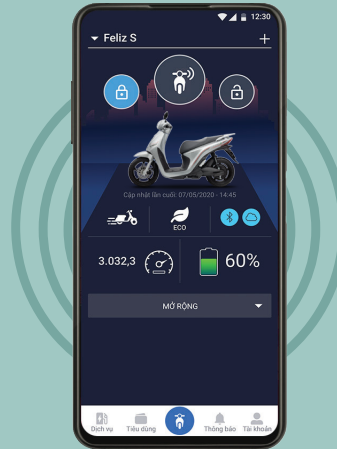

Màu xe

Trắng ngọc trai	●
Bạc	●
Xanh rêu	●
Đỏ rượu vang	●
Đen bóng	●

Lưu ý: Hình ảnh có thể khác với thực tế và các thông tin sản phẩm có thể thay đổi mà không cần báo trước.

(*) Hiệu suất hoạt động của xe và thông tin về quãng đường di chuyển một lần sạc đầy có thể thay đổi, được hiển thị khác nhau. Tùy thuộc vào yếu tố bên ngoài như tốc độ, phong cách lái, số lượng hành khách, tải trọng, điều kiện lốp xe, thời tiết và điều kiện đường sá.

(Giá bán xe đã bao gồm sạc và VAT)

Công nghệ thông minh Kết nối mọi hành trình

KHÁCH HÀNG TÀI ỨNG DỤNG
VINFAST E-SCOOTER TẠI:

Kết nối thông minh tích hợp Esim và ứng dụng VinFast E-Scooter với nhiều tính năng:

- Hiển thị thông tin xe
- Hiển thị lịch sử hành trình
- Hiển thị thông tin pin
- Chẩn đoán lỗi
- Thống kê quãng đường
- Định vị xe (GPS) toàn cầu
- Thiết lập vùng an toàn

Công nghệ pin bất phá An tâm tận hưởng